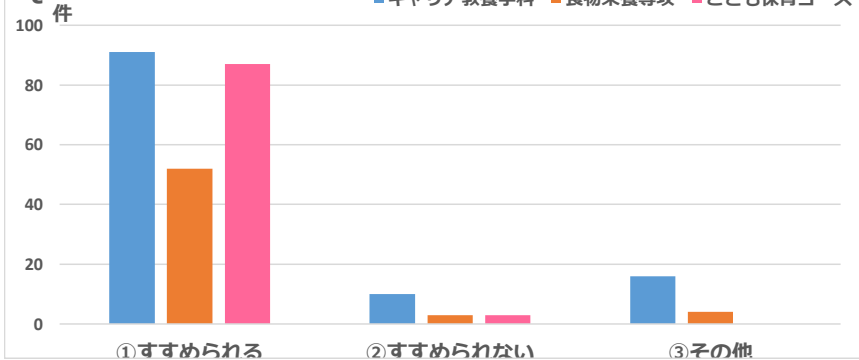

Q 5. 後輩に桜の聖母をすすめられるか

	①すすめられる	②すすめられない	③その他
キャリア教養学科	91	10	16
食物栄養専攻	52	3	4
こども保育コース	87	3	0
1学年	126	9	10
2学年	104	7	10

Q 5 (学科別)

Q 5. 「その他」と回答

- わからない (3件)
- どちらとも言えない (3件)
- 人による (4件)
- やりたいことがみつかったこと以外はすすめられない
- 最終手段として考えてみてください
- 科目によって、すすめられない場合もある
- 桜の聖母短大自体の学びはおすすめできるが、司書課程はおすすめできない