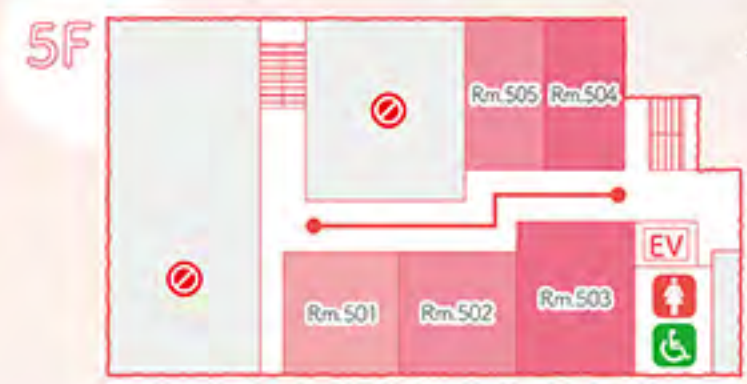

館内ガイド

マルグリット館

- 5F Rm502+505-学生ホール 出張神社 from 瀧洞神社 IGARABE
- Rm503+504 ぶいちる (vs チルドレン)
- Rm403+501 集まれ! 自然の探検隊!
- 4F Rm402 フォトロカフェ
- Rm404 AUTUMN フォトブース
- Rm405 謎解き縁日
- Rm411 ミニオープンキャンパス
- Rm413 初めのお手伝い with サンタ
- 3F Rm308 体内をクイズしながら回ろう! 実験型脱出ゲーム
- 1F 正面入口そば 受付
- 第1学生ホール・カフェテリア イートインコーナー