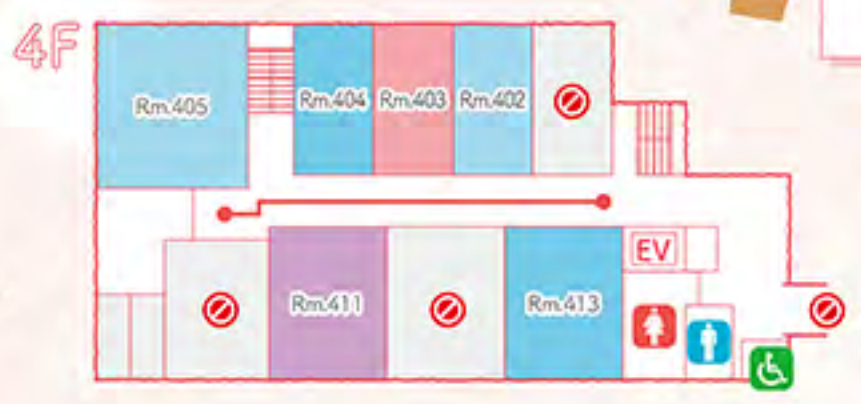

館内ガイド

マルグリット館

- 5F Rm502+505-学生ホール 出張神社 from 瀧洞神社 IGARABE
- Rm503+504 ぶいちる (vs チルドレン)
- Rm403+501 集まれ! 自然の探検隊!
- 4F Rm402 フォトロカフェ
- Rm404 AUTUMN フォトブース
- Rm405 謎解き縁日
- Rm411 ミニオープンキャンパス
- Rm413 初めのお手伝い with サンタ
- 3F Rm308 体内をクイズしながら回ろう! 実験型脱出ゲーム
- 1F 正面入口そば 受付
- 第1学生ホール・カフェテリア イートインコーナー

出張神社 from 瀧洞神社 IGARABE

瀧洞神社は信夫山公園の北東、五十辺地域に鎮座する神社です。地域×学生で地域を盛り上げたい! という思いをゼミで企画しました。絵馬作り体験や射的などの縁日、五十辺太鼓の演奏・体験会を行います! ぜひお越しください!

Rm502+505-学生ホール

ぶいちる (vs チルドレン)

ぶいちる! 今日限り憧れのあのゲームが体験できちゃうかも?

Rm503+504

集まれ! 自然の探検隊!

お宝を見つけてスタンプを押して持っていくと景品と交換できるよ!

Rm403+501

フォトロカフェ

レトロカフェにちょこっと映えを求めていらっしやいませ!

Rm402

AUTUMN フォトブース

秋をテーマにフォトブースを用意しました。様々な秋の雰囲気を感じてみませんか?

Rm404